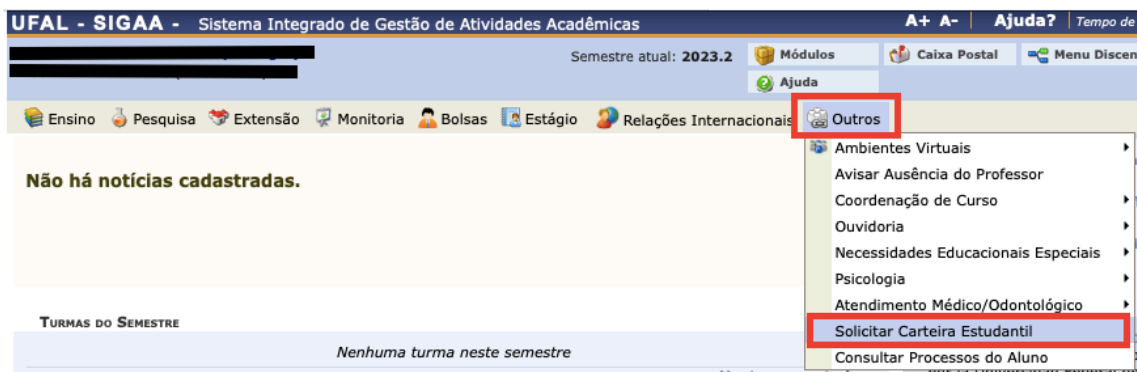

Como solicitar a Carteira Estudantil pelo SIGAA?

1) Depois de logar com seu CPF e senha, ir em:

- Outros -> Solicitar Carteira Estudantil.

- Na próxima tela, clicar em “Solicitar”